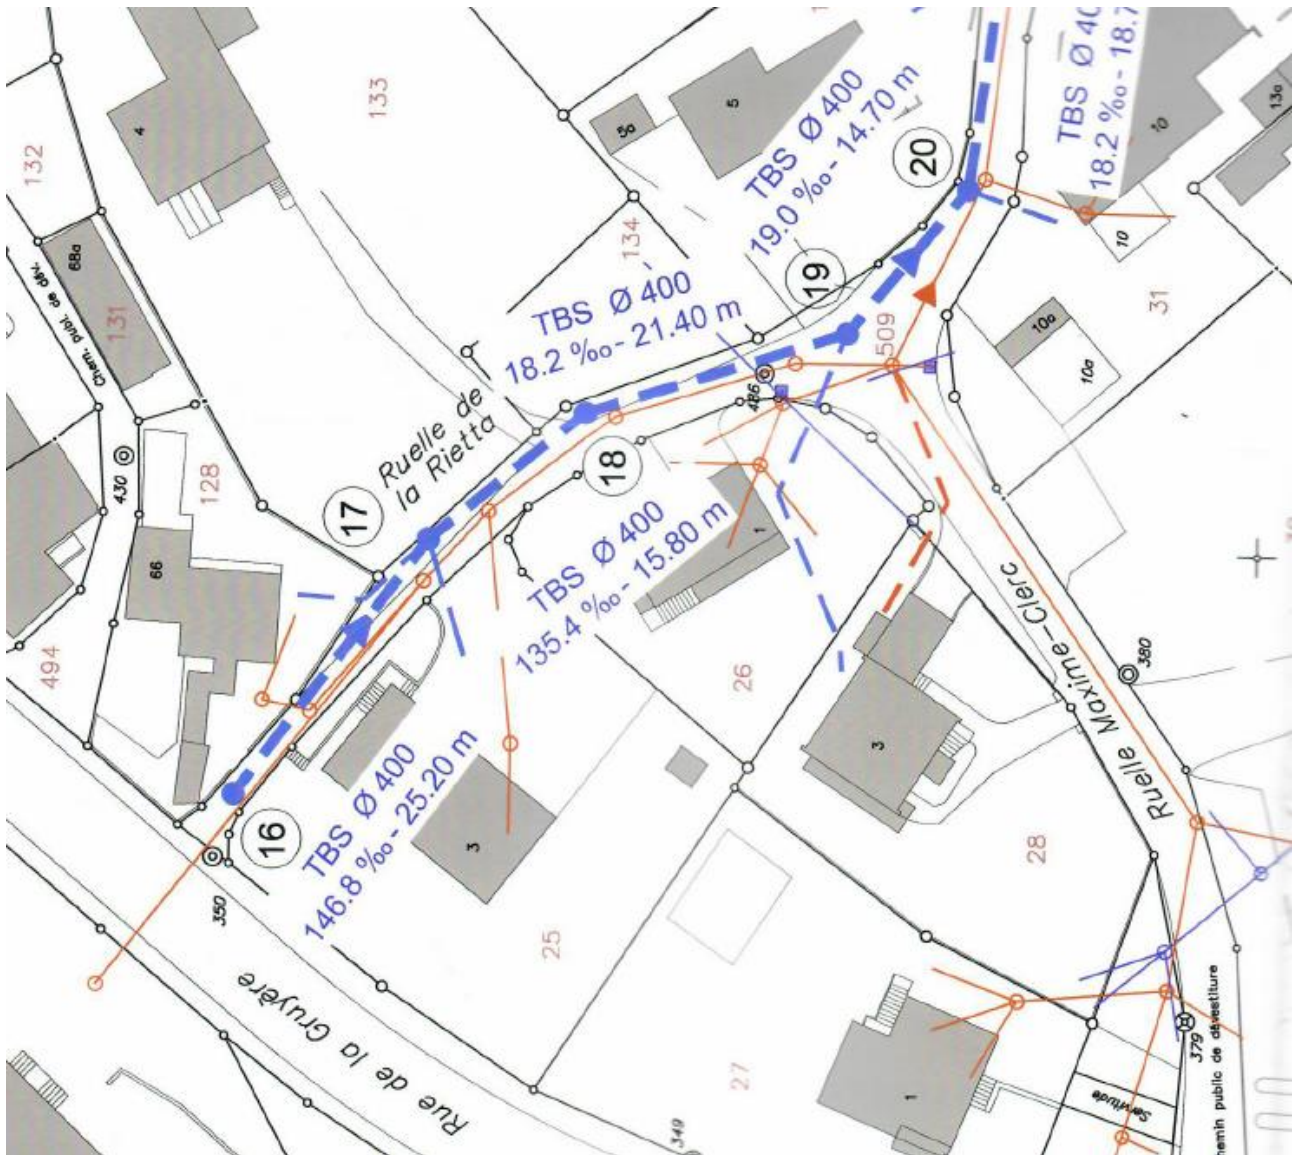

Commune de Riaz

Service technique

service.technique@riaz.ch
www.riaz.ch

Avis de travaux

Type de travaux	Construction d'un collecteur communal
Requérants	Commune de Riaz
Adresse	Secteur Rietta – Maxime-Clerc
Durée	Dès le 08 juin 2020 jusqu'en octobre 2020

Plan de situation

Informations complémentaires

08.06.2020 Installation de chantier
15.06.2020 Début des travaux partie supérieure
17.08.2020 Début des travaux partie inférieure